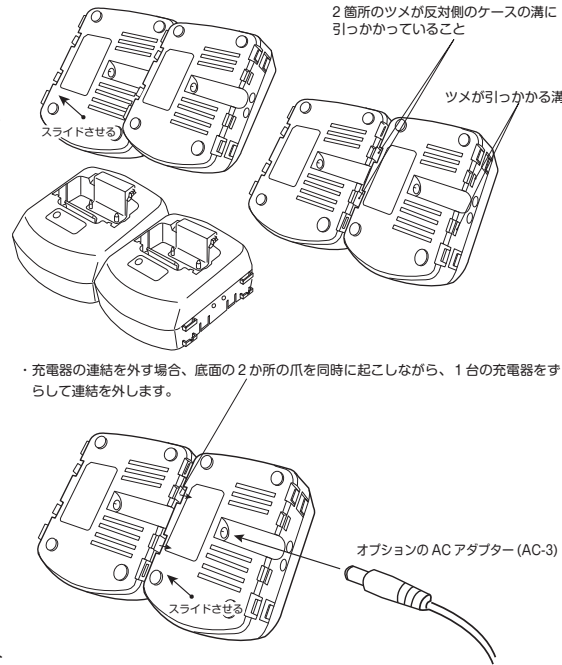

接続方法

ACアダプターのDCプラグを本充電器のDCジャックに接続し、ACプラグをACコンセントへ接続します。

仕様

[充電器本体]	
定格入力	: DC12V 350mA
定格出力	: DC3.6V 350mA±50mA
外形寸法	: 約76(W)×45(H)×95(D)mm 突起物除く
質量	: 約88 g
充電状態表示	: 充電中・・・赤LED点灯 満充電・・・緑LED点灯 充電不良・・・赤LED点滅
[ACアダプター]	
定格入力	: AC100V 250mA
定格出力	: DC12V 350mA
外形寸法	: 約28(W)×42(H)×59(D)mm 突起物除く
ケーブル長	: 約1.5m
質量	: 約62 g (ケーブル含む)
[オプション]	
AC アダプター (AC-3)	: 定格出力 DC12V 1A
※4 台まで連結可能	

充電器の連結方法(オプションのAC-3を使用)

- ・付属のACアダプターでは連結充電はできません。
- ・オプションのACアダプター(AC-3)を使用することにより、充電器本体は最大4台まで連結充電できます。
- ・4台まで充電器を連結しても1つのACアダプター(AC-3)で充電できます。
- ◆注意：1つのアダプターで5 台以上の充電器を連結して充電動作を行わないでください。充電不良、発熱など故障の原因になります。
- ・2台の充電器側面の凹凸部を合わせ、1台を下へずらすようにしてはめ込む。
- 底面にある爪が正常に引っかかっていることを確認します。