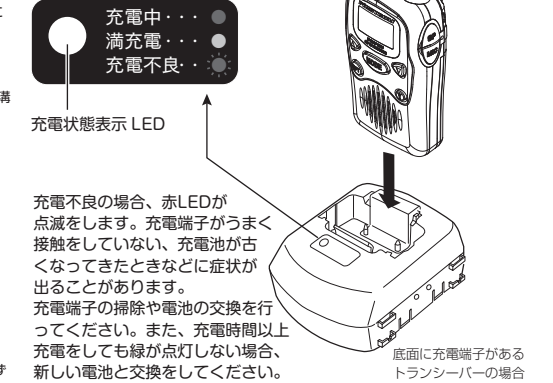

充電器の連結方法(オプションのAC-3を使用)

- ・付属のACアダプターでは連結充電はできません。
- ・オプションのACアダプター(AC-3)を使用することにより、充電器本体は最大4台まで連結充電できます。
- ・4台まで充電器を連結しても1つのACアダプター(AC-3)で充電できます。
- ◆注意：1つのアダプターで5 台以上の充電器を連結して充電動作を行わないでください。充電不良、発熱など故障の原因になります。
- ・2台の充電器側面の凹凸部を合わせ、1台を下へずらすようにしてはめ込む。
- 底面にある爪が正常に引っかかっていることを確認します。

F.R.C. CO., LTD.

株式会社エフ・アール・シー

〒194-0037 東京都町田市木曾西 2-3-8 TEL 042-793-7746

URL <http://www.frc-net.co.jp>

充電方法

オプションの充電電池が装着されたトランシーバー本体を充電器に差し込むと自動的に充電が開始されます。充電中のLEDの状態は以下になります。

- 充電中 : 赤LED点灯
- 満充電 : 緑LED点灯
- 充電不良 : 赤LED点滅
- ※充電時間 充電バックがFBP-1:約2.5時間
充電バックがFBP-2:約4時間