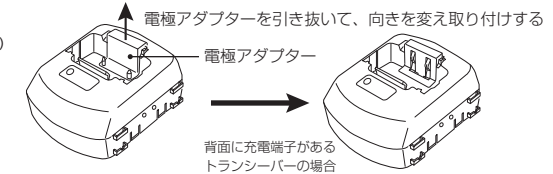

■保証規定

- 1.保証期間内(お買い上げより6ヶ月間)に、正常な使用状態において、万一故障した場合には無料で修理いたします。
- 2.保証期間中に修理を依頼される場合は、製品に保証書を添えて、お買い上げの販売店にて修理を依頼してください。
- 3.次のような場合には、保証期間内でも有料修理になります。
  - (イ)使用上の誤り、製品に改造を加えた場合や当社指定のサービス店以外で修理された場合。
  - (ロ)お買い上げ後の輸送、移動、落下等による故障及び損傷。
  - (ハ)火災、地震、水害、公害、異常電圧、指定外の使用電源(電圧・周波数)及びその他、天災地変などによる故障及び損傷。
  - (ニ)保証書のご提示がない場合。
  - (ホ)保証書の指定事項の未記入、あるいは字句を書き換えられた場合。
- 4.本保証書は、日本国内において有効です。