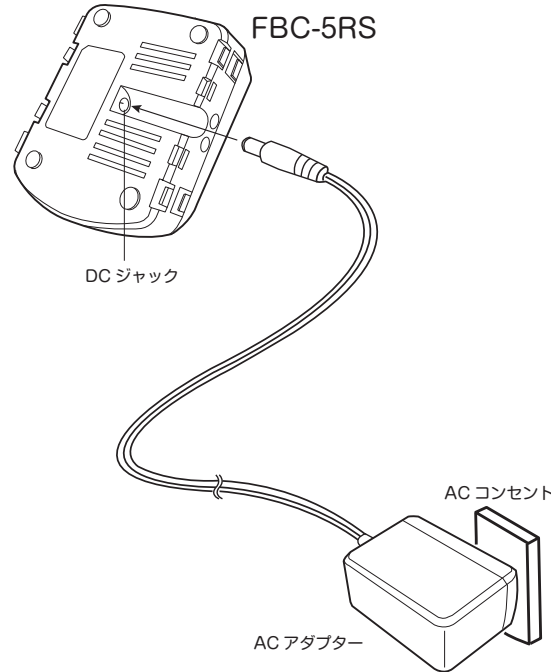

⚠ 警告

- ◆接点部に金属類を差し込まないでください。
- ◆水やその他液体などを入れたり、濡らしたりしないでください。発熱、発火、感電の原因になることがあります。
- ◆指定された電源を使用してください。
- ◆濡れた手で電源プラグを抜き差ししないでください。発熱や感電の原因になります。
- ◆電源プラグは根元まで確実に差し込んでください。
- ◆電源プラグの周辺を定期的に掃除をしてください。ほこりなどがたまると発熱、感電の原因になります。
- ◆乳幼児の手の届かないところに設置、保管してください。感電、怪我の原因になります。

接続方法

ACアダプターのDCプラグを本充電器のDCジャックに接続し、ACプラグをACコンセントへ接続します。

仕様

[充電器本体]	
定格入力	: DC12V 350mA
定格出力	: DC3.6V 350mA±50mA
外形寸法	: 約76(W)×45(H)×95(D)mm 突起物除く
質量	: 約88 g
充電状態表示	: 充電中・・・赤LED点灯 満充電・・・緑LED点灯 充電不良・・・赤LED点滅
[ACアダプター]	
定格入力	: AC100V 250mA
定格出力	: DC12V 350mA
外形寸法	: 約28(W)×42(H)×59(D)mm 突起物除く
ケーブル長	: 約1.5m
質量	: 約62 g (ケーブル含む)
[オプション]	
AC アダプター (AC-3)	: 定格出力 DC12V 1A
※4 台まで連結可能	