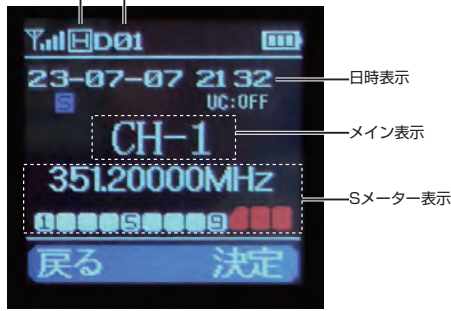

大型カラー液晶画面 / S メーター表示。

表示チャンネルの実際の周波数と S メーター (受信信号強度) を表示することができます。設定等が一目でわかるアイコン表示。

ハイパワー・デジタルトランシーバー

FC-D301 PLUS

UHF デジタル簡易無線登録局

送信出力表示 チャンネル表示

●チャンネル表示

D01～D82チャンネルおよびS01～S15の上空用受信15チャンネルを表示します。

●日時表示 (送信時、送信残時間表示)

年、月、日、時刻を表示します。2023年は23と表示されます。

●メイン表示

チャンネル番号などを表示します。

●S メーター表示

表示チャンネルの実際の周波数とSメーター(受信信号強度)を表示します。出荷時の設定はOFFとなっており表示されませんが、拡張メニューでSメーター機能をONに設定することにより表示されます。

セカンドトークチャンネル機能。

通常のチャンネルとは別にチャンネルを設定することにより、セカンドチャンネルで通話ができます。通常チャンネルはPTTスイッチで、セカンドチャンネルはサイド1スイッチで通話ができます。1台で2台のような使い方ができます。