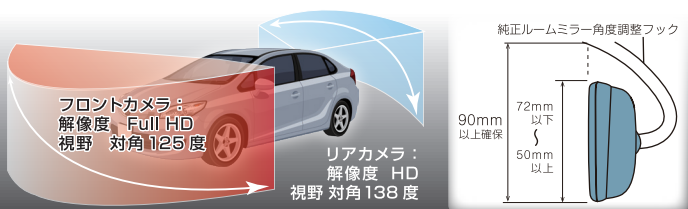

前後とも200万画素、全画面ミラー型

信頼の日本製		製品3年保証		ノイズ干渉対応済	
GPS搭載	10.88インチ液晶	WDR搭載	フロント200万画素	リア200万画素	駐車監視機能オプション対応
音声録音 ON/OFF 切替可能	安全運転支援機能	常時録画 イベント録画 手動録画	フォーマットフリー	LED信号機対応	スーパーキャパシタ
				DC 12v/24v	

■ オプション

FC-DRMS22C15
余裕ある15mのリアカメラ接続ケーブル。バンなど大型車にも対応可能。
JANコード: 4515287026224

FC-DRMS22C25
余裕ある25mのリアカメラ接続ケーブル。バスやトラックにも対応可能。
JANコード: 4515287027979

前後2カメラドライブレコーダー

FC-DR232W / 232W PLUS

- ・前後とも200万画素高解像度
- ・2.7型大型液晶モニター搭載
- ・明暗に強い、WDR機能搭載
- ・リアカメラもSTARVIS搭載
- ・GPS付属(FC-DR232Wはオプション)