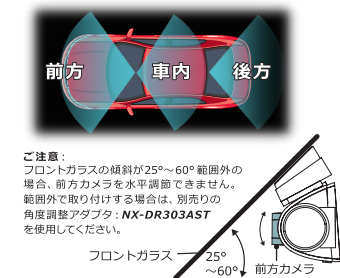

# NX-DRW22 / W22 PLUS

- ・200万画素高解像度(前方)
- ・1.5型液晶モニター搭載
- ・明暗に強い、WDR機能搭載
- ・リアカメラもHD100万画素
- ・GPS接続可能(NX-DRW22はオプション)

## 超小型・軽量の2カメラ同時録画モデル

信頼の日本製		製品1年保証		ノイズ干渉対応済	
GPS NX-DRW22はオプション対応	1.5インチ液晶	WDR搭載	フロント200万画素	リア100万画素	駐車監視機能
音声録音 ON/OFF 切替可能	安全運転支援機能	常時録画 イベント録画 手動録画	フォーマットフリー	LED信号機対応	スーパーキャパシタ
				DC 12v/24v	

前方・車内・後方 3カメラドライブレコーダー

# NX-DR303

ご注意:  
フロントガラスの傾斜が25°~60°範囲外の場合、前方カメラを水平調節できません。範囲外で取り付ける場合は、別売りの角度調整アダプタ: NX-DR303AST を使用してください。

- ・車内暗視赤外線カメラ搭載
- ・防水リアカメラ(IP67相当)付属
- ・バック時のガイドライン表示可能