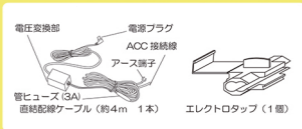

必ずお読みください！

FC-DR206SG/FC-DR206S PLUS G 取扱説明書 補足説明

本製品は一部同梱品を変更して電源を車両の配線からとる製品になっています。そのため、取扱説明書の一部に変更があります。ご使用の際は、この補足説明書、本文、直結配線ケーブル《DC-4B5VL(R)》説明書をお読みください。

- 本文 P.7 シガー電源コードを直結配線ケーブル《DC-4B5VL(R)》に変更。

- 本文 P.13 シガー電源コードの接続方法変更。直結配線ケーブルを接続して使用します。接続方法は、別紙、直結配線ケーブルの説明書を参照してください。
- 保証書を提示する場合は商品名を“FC-DR206SG”または“FC-DR206S PLUS G”に訂正してください。