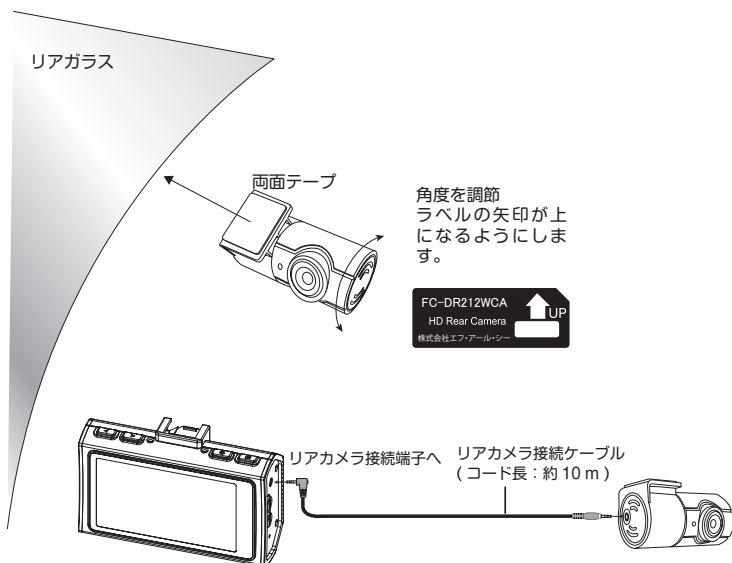

必ずお読みください！

FC-DR212W リアカメラ変更のご案内

本製品に付属のリアカメラですが、諸般の事情により製造が困難となったため、形状変更のものを同梱させていただきます。誠に勝手ではございますが、ご理解のほど、よろしくお願い申し上げます。尚、変更に伴い取扱説明書の一部を補足させていただきます。

■変更 1 P.17 リアカメラ部の取り付け

■変更 2 P.37 各種設定の“後カメラ明るさ”と“後カメラ左右反転”を削除

※後カメラ明るさは設定値 0 固定。後カメラ左右反転は鏡像固定。

■変更 3 P.52 主な仕様

※リアカメラ外形寸法：約 55(幅)×30(高さ)×32(奥行)mm

※リアカメラ質量：約 25g(接続コード含まず)